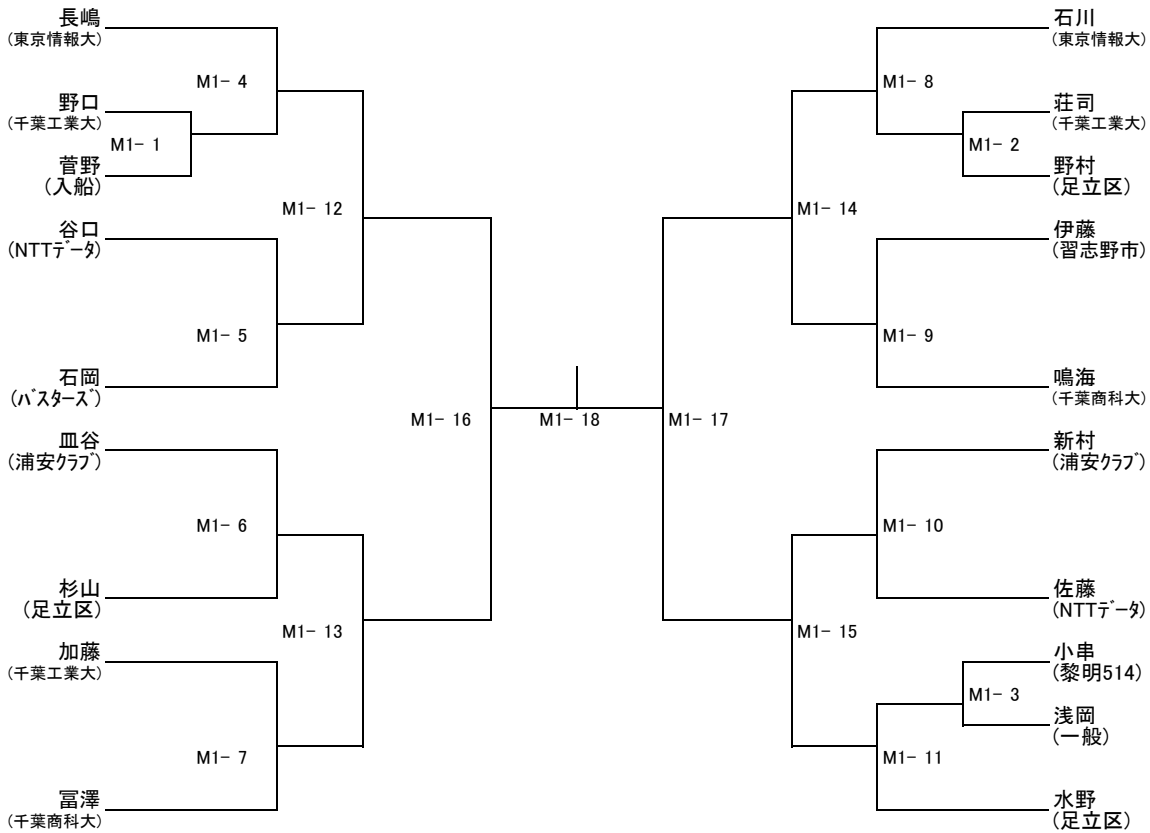

男子 S 部

男子 1 部

男子 2 部

男子 3 部

男子 4 部

女子 S 部

	岡淵 墨田区	宗 東京情報大	近藤 足立区	天野 東京情報大	宮澤 ちば〜ず
岡淵 墨田区		LS- 1	LS- 3	LS- 5	LS- 7
宗 東京情報大			LS- 10	LS- 8	LS- 4
近藤 足立区				LS- 2	LS- 6
天野 東京情報大					LS- 9
宮澤 ちば〜ず					

女子 1 部

	伊藤 東京情報大	中村 千葉大	小川 浦安クラブ	大森 千葉大	高野 東京情報大
伊藤 東京情報大		L1- 1	L1- 3	L1- 5	L1- 7
中村 千葉大			L1- 10	L1- 8	L1- 4
小川 浦安クラブ				L1- 2	L1- 6
大森 千葉大					L1- 9
高野 東京情報大					

女子 2 部

女子 3 部

女子 4 部

	高浜 入船	斉木 ハイレリア	阿部 一般
高浜 入船		L4- 1	L4- 2
斉木 ハイレリア			L4- 3
阿部 一般			