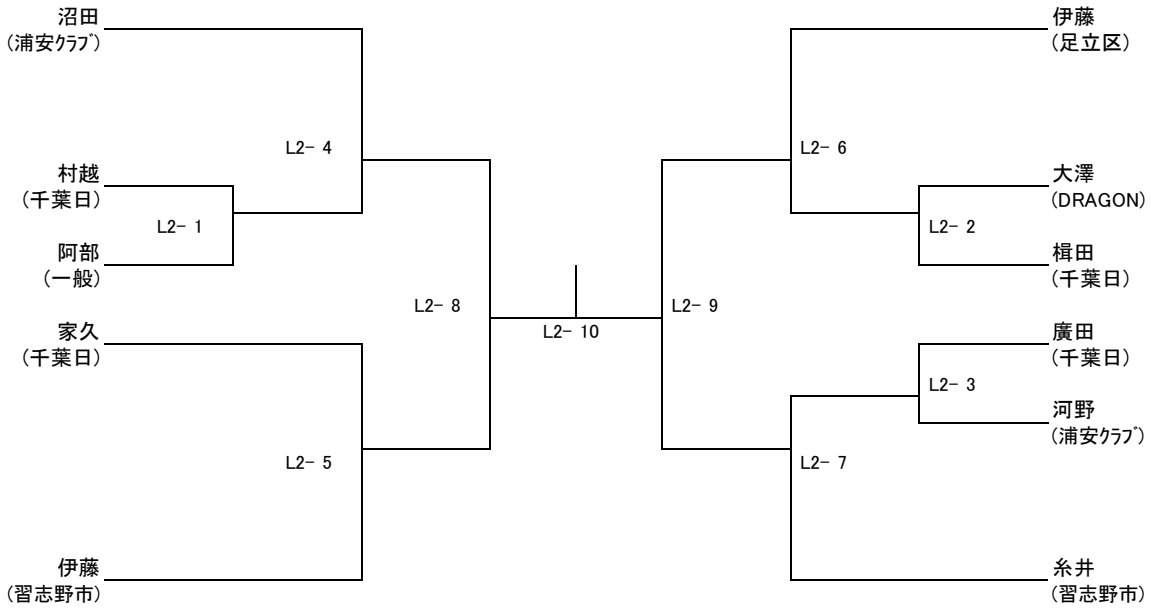

男子 S 部

男子 1 部

男子 2 部

男子 3 部

男子 4 部

女子 S 部

	岡淵 墨田区	宗 東京情報大	近藤 足立区	天野 東京情報大	宮澤 ちば〜ず
岡淵 墨田区		LS- 1	LS- 3	LS- 5	LS- 7
宗 東京情報大			LS- 10	LS- 8	LS- 4
近藤 足立区				LS- 2	LS- 6
天野 東京情報大					LS- 9
宮澤 ちば〜ず					

女子 1 部

	伊藤 東京情報大	中村 千葉大	小川 浦安クラブ	大森 千葉大	高野 東京情報大
伊藤 東京情報大		L1- 1	L1- 3	L1- 5	L1- 7
中村 千葉大			L1- 10	L1- 8	L1- 4
小川 浦安クラブ				L1- 2	L1- 6
大森 千葉大					L1- 9
高野 東京情報大					

女子 2 部

女子 3 部

女子 4 部

	高浜 入船	斉木 ハイレリア	阿部 一般
高浜 入船		L4- 1	L4- 2
斉木 ハイレリア			L4- 3
阿部 一般			