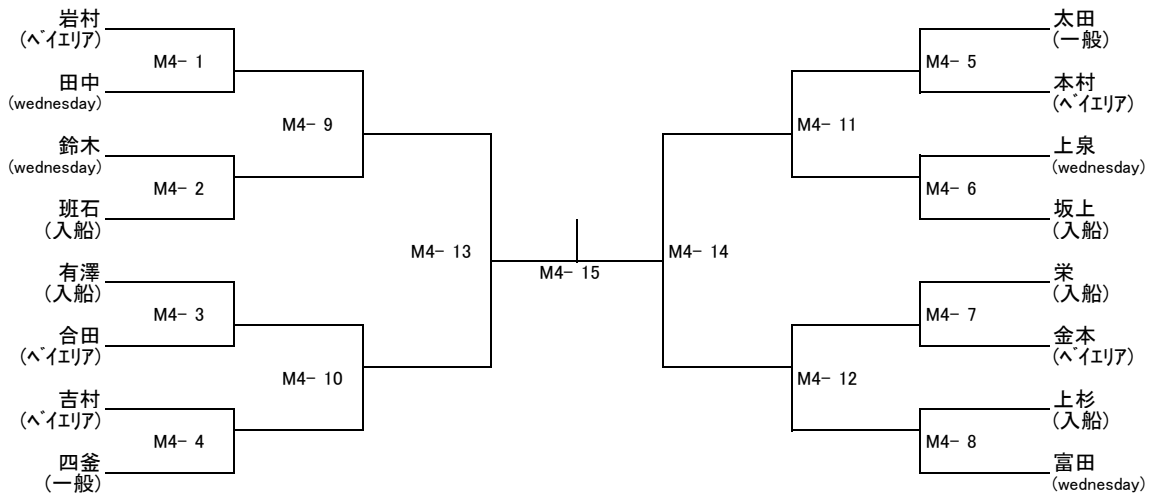

男子 S 部

男子 1 部

男子 2 部

男子 3 部

男子 4 部

女子 S 部

	岡淵 墨田区	宗 東京情報大	近藤 足立区	天野 東京情報大	宮澤 ちば〜ず
岡淵 墨田区		LS- 1	LS- 3	LS- 5	LS- 7
宗 東京情報大			LS- 10	LS- 8	LS- 4
近藤 足立区				LS- 2	LS- 6
天野 東京情報大					LS- 9
宮澤 ちば〜ず					

女子 1 部

	伊藤 東京情報大	中村 千葉大	小川 浦安クラブ	大森 千葉大	高野 東京情報大
伊藤 東京情報大		L1- 1	L1- 3	L1- 5	L1- 7
中村 千葉大			L1- 10	L1- 8	L1- 4
小川 浦安クラブ				L1- 2	L1- 6
大森 千葉大					L1- 9
高野 東京情報大					

女子 2 部

女子 3 部

女子 4 部

	高浜 入船	斉木 ハイレリア	阿部 一般
高浜 入船		L4- 1	L4- 2
斉木 ハイレリア			L4- 3
阿部 一般			