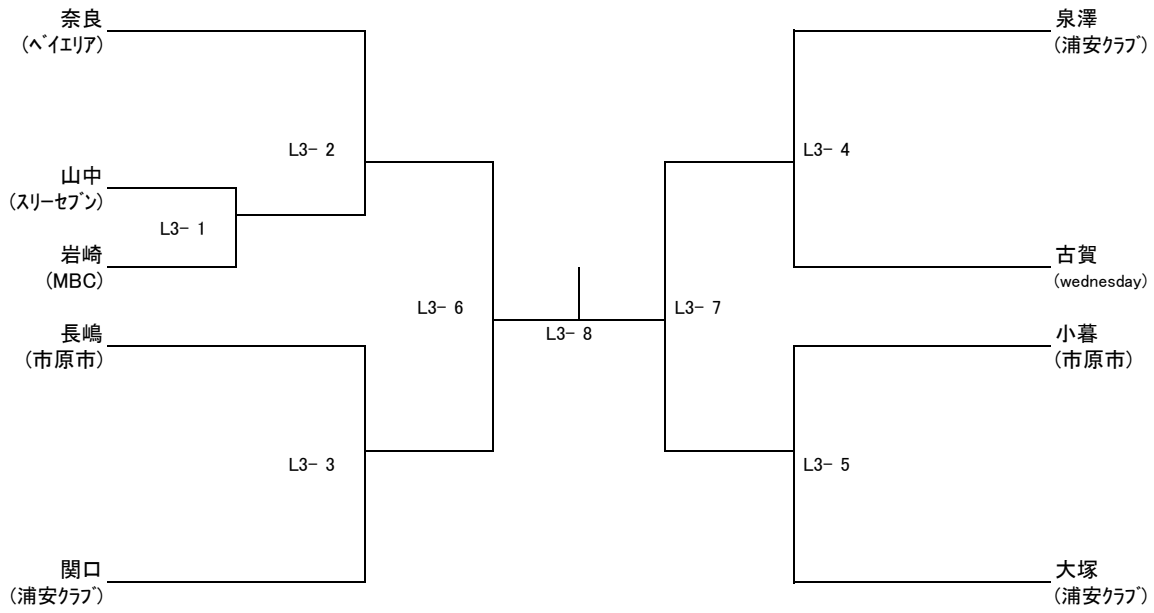

男子 S 部

男子 1 部

男子 2 部

男子 3 部

男子 4 部

女子 S 部

	岡淵 墨田区	宗 東京情報大	近藤 足立区	天野 東京情報大	宮澤 ちば〜ず
岡淵 墨田区		LS- 1	LS- 3	LS- 5	LS- 7
宗 東京情報大			LS- 10	LS- 8	LS- 4
近藤 足立区				LS- 2	LS- 6
天野 東京情報大					LS- 9
宮澤 ちば〜ず					

女子 1 部

	伊藤 東京情報大	中村 千葉大	小川 浦安クラブ	大森 千葉大	高野 東京情報大
伊藤 東京情報大		L1- 1	L1- 3	L1- 5	L1- 7
中村 千葉大			L1- 10	L1- 8	L1- 4
小川 浦安クラブ				L1- 2	L1- 6
大森 千葉大					L1- 9
高野 東京情報大					

女子 2 部

女子 3 部

女子 4 部

	高浜 入船	斉木 ハイレリア	阿部 一般
高浜 入船		L4- 1	L4- 2
斉木 ハイレリア			L4- 3
阿部 一般			