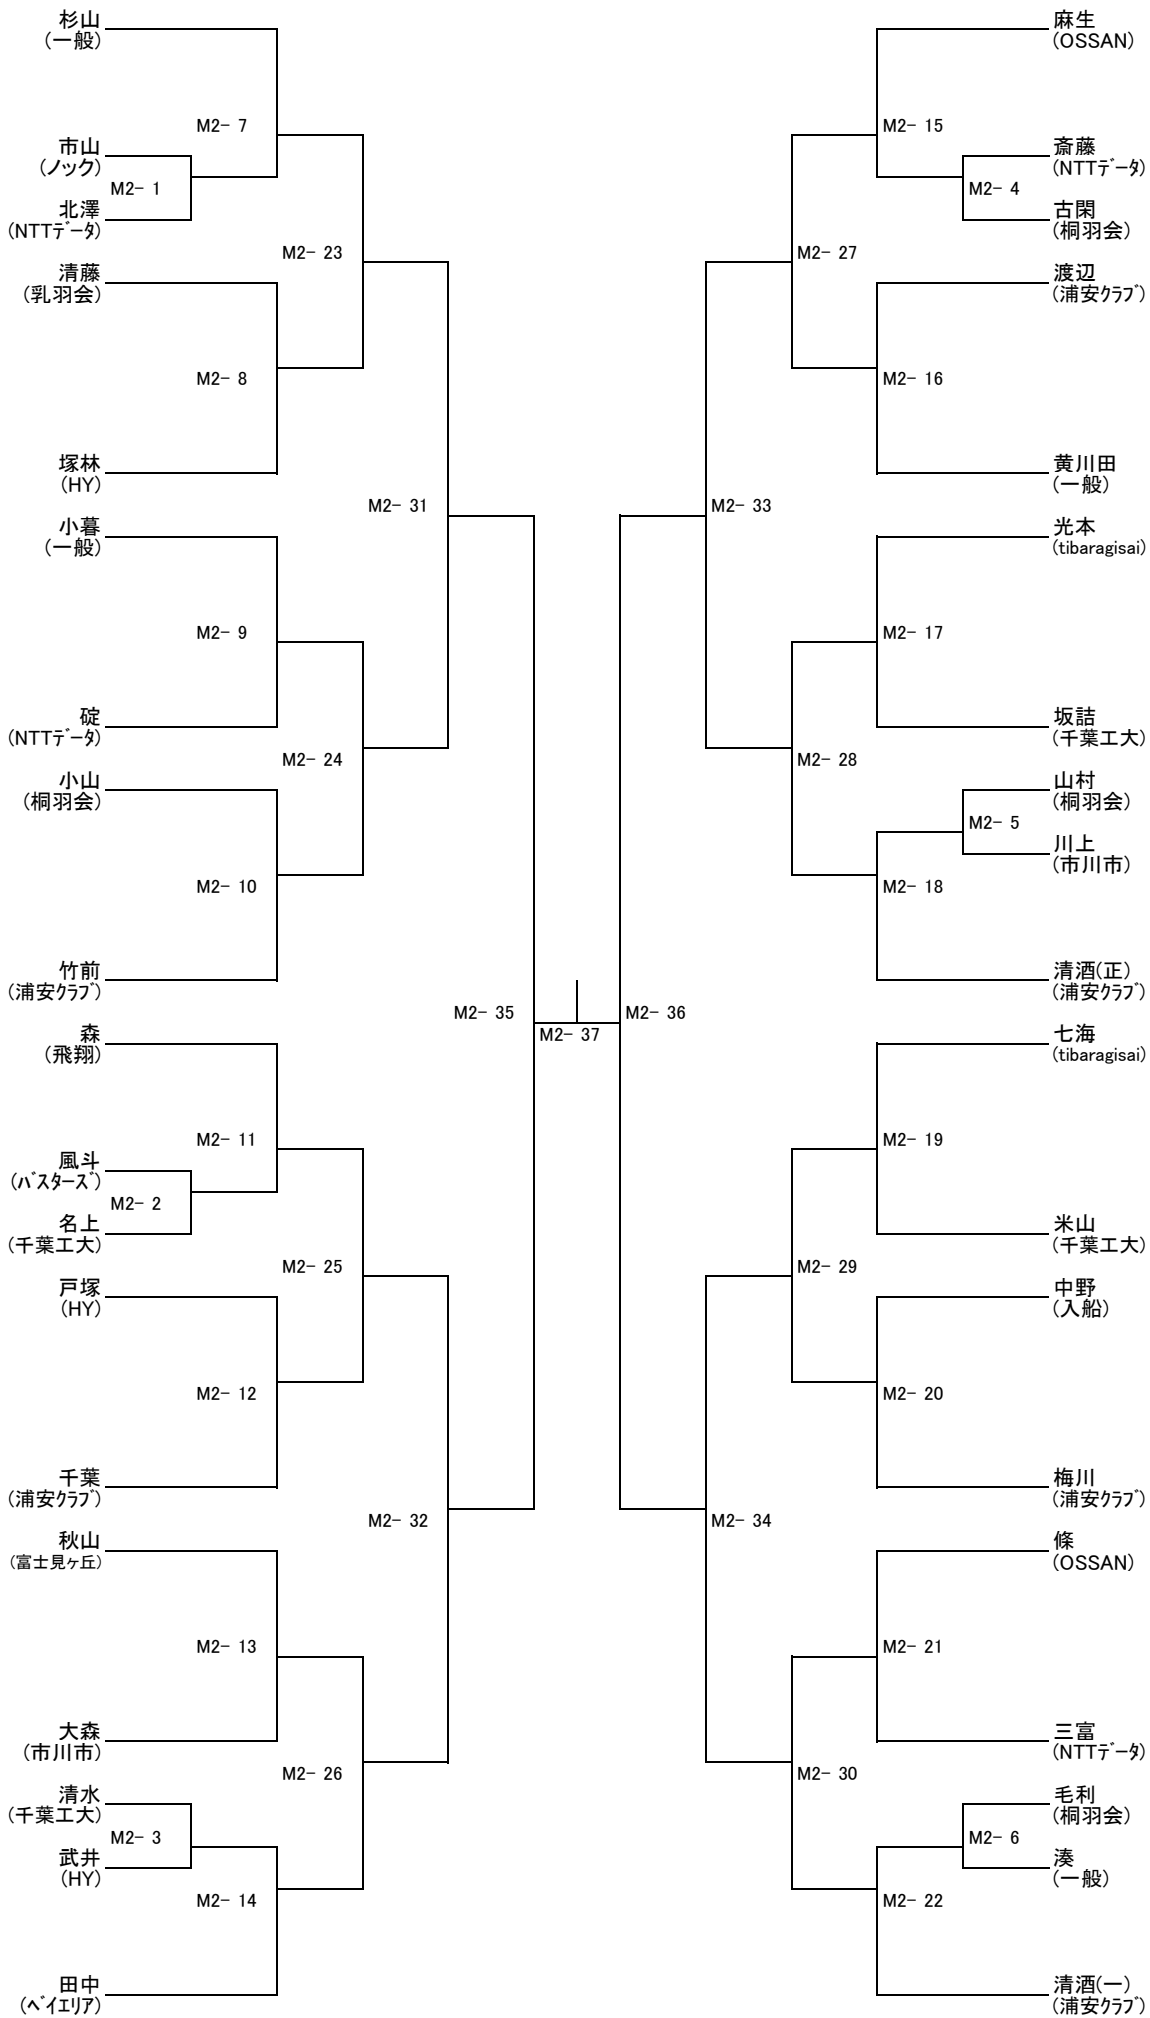

男子 S 部

男子 1 部

男子 2 部

男子 3 部

男子 4 部

女子 S 部

	岡淵 墨田区	宗 東京情報大	近藤 足立区	天野 東京情報大	宮澤 ちば〜ず
岡淵 墨田区		LS- 1	LS- 3	LS- 5	LS- 7
宗 東京情報大			LS- 10	LS- 8	LS- 4
近藤 足立区				LS- 2	LS- 6
天野 東京情報大					LS- 9
宮澤 ちば〜ず					

女子 1 部

	伊藤 東京情報大	中村 千葉大	小川 浦安クラブ	大森 千葉大	高野 東京情報大
伊藤 東京情報大		L1- 1	L1- 3	L1- 5	L1- 7
中村 千葉大			L1- 10	L1- 8	L1- 4
小川 浦安クラブ				L1- 2	L1- 6
大森 千葉大					L1- 9
高野 東京情報大					

女子 2 部

女子 3 部

女子 4 部

	高浜 入船	斉木 ハイレリア	阿部 一般
高浜 入船		L4- 1	L4- 2
斉木 ハイレリア			L4- 3
阿部 一般			