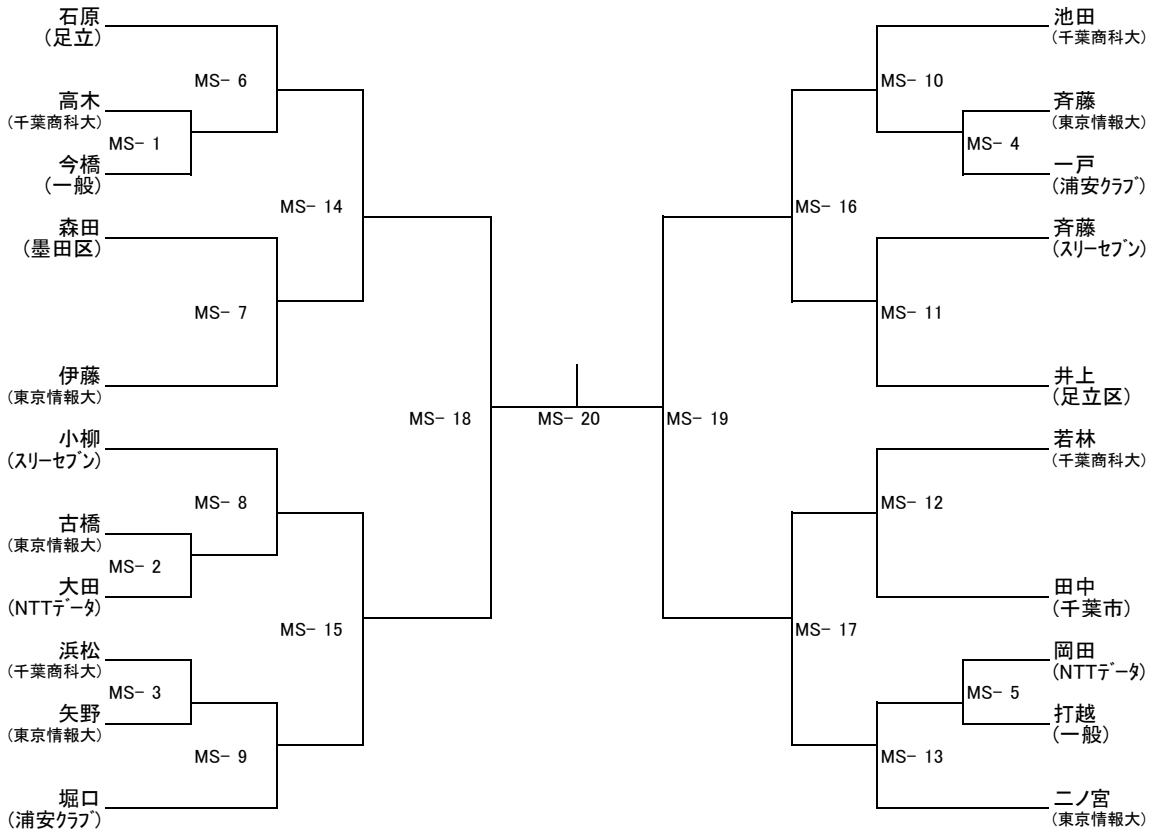

男子 S 部

男子 1 部

男子 2 部

男子 3 部

男子 4 部

女子 S 部

	岡淵 墨田区	宗 東京情報大	近藤 足立区	天野 東京情報大	宮澤 ちば〜ず
岡淵 墨田区		LS- 1	LS- 3	LS- 5	LS- 7
宗 東京情報大			LS- 10	LS- 8	LS- 4
近藤 足立区				LS- 2	LS- 6
天野 東京情報大					LS- 9
宮澤 ちば〜ず					

女子 1 部

	伊藤 東京情報大	中村 千葉大	小川 浦安クラブ	大森 千葉大	高野 東京情報大
伊藤 東京情報大		L1- 1	L1- 3	L1- 5	L1- 7
中村 千葉大			L1- 10	L1- 8	L1- 4
小川 浦安クラブ				L1- 2	L1- 6
大森 千葉大					L1- 9
高野 東京情報大					

女子 2 部

女子 3 部

女子 4 部

	高浜 入船	斉木 ハイレリア	阿部 一般
高浜 入船		L4- 1	L4- 2
斉木 ハイレリア			L4- 3
阿部 一般			