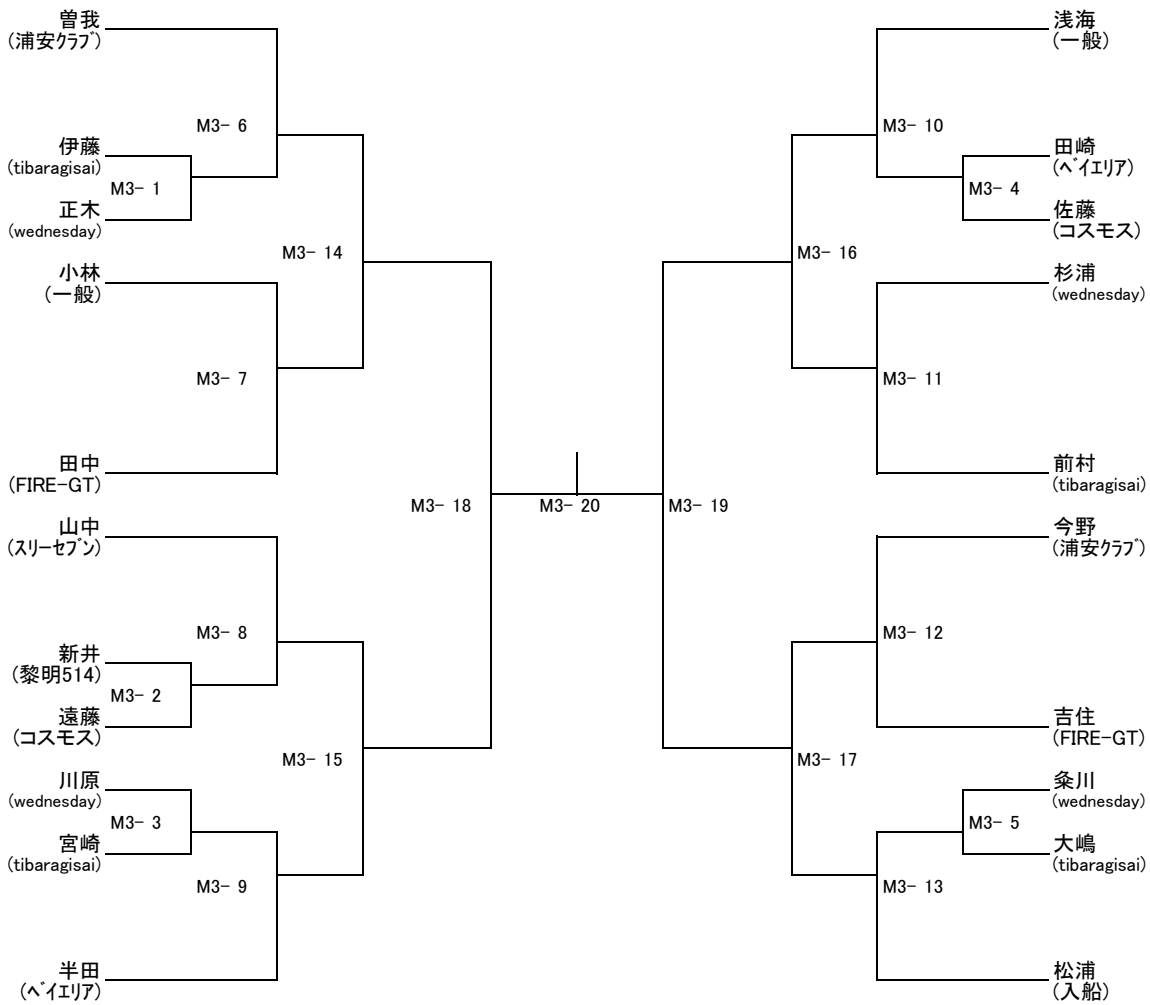

男子 S 部

男子 1 部

男子 2 部

男子 3 部

男子 4 部

女子 S 部

	岡淵 墨田区	宗 東京情報大	近藤 足立区	天野 東京情報大	宮澤 ちば〜ず
岡淵 墨田区		LS- 1	LS- 3	LS- 5	LS- 7
宗 東京情報大			LS- 10	LS- 8	LS- 4
近藤 足立区				LS- 2	LS- 6
天野 東京情報大					LS- 9
宮澤 ちば〜ず					

女子 1 部

	伊藤 東京情報大	中村 千葉大	小川 浦安クラブ	大森 千葉大	高野 東京情報大
伊藤 東京情報大		L1- 1	L1- 3	L1- 5	L1- 7
中村 千葉大			L1- 10	L1- 8	L1- 4
小川 浦安クラブ				L1- 2	L1- 6
大森 千葉大					L1- 9
高野 東京情報大					

女子 2 部

女子 3 部

女子 4 部

	高浜 入船	斉木 ハイレリア	阿部 一般
高浜 入船		L4- 1	L4- 2
斉木 ハイレリア			L4- 3
阿部 一般			