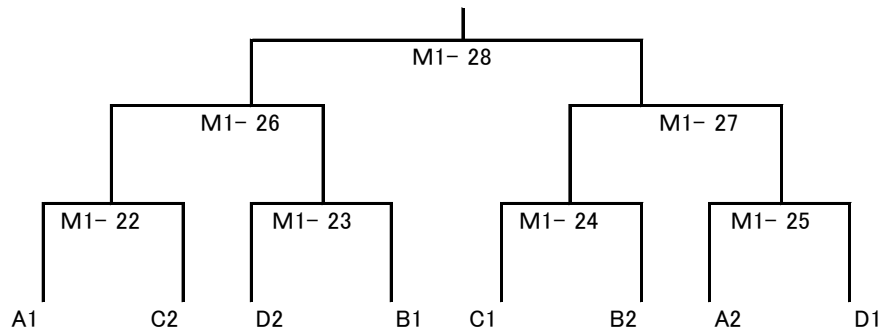

男子 1 部

A ブロック

	平戸 宮本	青山学院OB 青山学院	斉藤 山崎	スリーセブン スリーセブン	一戸 北林	浦安クラブ 鎌ヶ谷市
平戸 宮本			M1- 1		M1- 8	
斉藤 山崎					M1- 15	
一戸 北林						

B ブロック

	橋本 加藤	浦安クラブ スリーセブン	高橋 佐藤	千葉商大 千葉商大	皿谷 清酒	浦安クラブ 浦安クラブ	大木 伊藤	スリーセブン スリーセブン
橋本 加藤			M1- 2		M1- 9		M1- 16	
高橋 佐藤					M1- 17		M1- 10	
皿谷 清酒							M1- 3	
大木 伊藤								

C ブロック

	野村 池田	千葉商大 千葉商大	石川 田中	しゅが〜ず しゅが〜ず	大田 多田	NTTデータ NTTデータ	今井 松岡	浦安クラブ 浦安クラブ
野村 池田			M1- 4		M1- 11		M1- 18	
石川 田中					M1- 19		M1- 12	
大田 多田							M1- 5	
今井 松岡								

D ブロック

	堀口 川嶋	浦安クラブ 四街道市	伊藤 黒田	中袖倶楽部 中袖倶楽部	築山 坂本	しゅが〜ず しゅが〜ず	青沼 若林	千葉商大 千葉商大
堀口 川嶋			M1- 6		M1- 13		M1- 20	
伊藤 黒田					M1- 21		M1- 14	
築山 坂本							M1- 7	
青沼 若林