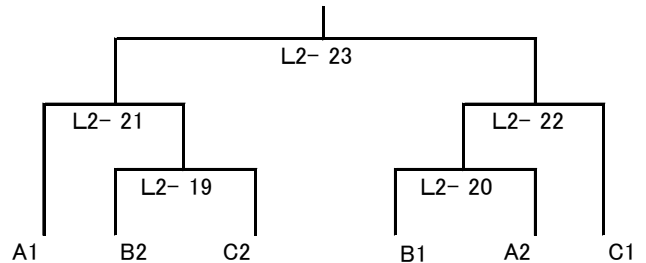

女子 3 部

A ブロック

	古藤 棚瀬	TSUBASA TSUBASA	清酒 細田	見明川 見明川	石野 芹澤	シヤトルサークル シヤトルサークル
古藤 棚瀬			L3- 1		L3- 4	

B ブロック

	藤本 辻	team777 team777	永田 中	TSUBASA TSUBASA	田山 中川	浦安フレンズ ベイエリア	市川 合田	シヤトルサークル シヤトルサークル
藤本 辻			L3- 2		L3- 5		L3- 8