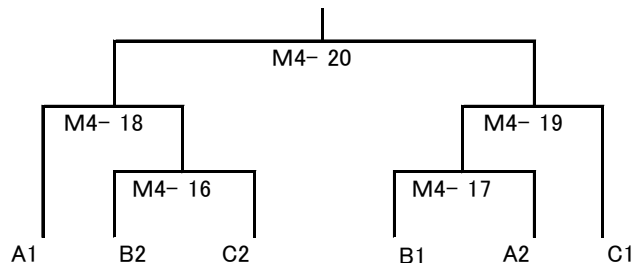

男子 4 部

A ブロック

	望月 清水 見明川	竹下 小河 一般	西脇 吉村 ベイエリア	早田 新垣 入船
望月 清水 見明川		M4- 1	M4- 6	M4- 11
竹下 小河 一般			M4- 12	M4- 7
西脇 吉村 ベイエリア				M4- 2
早田 新垣 入船				

B ブロック

	田中 富田 Wednesday	本村 三谷 ベイエリア	浅野 大場 入船
田中 富田 Wednesday		M4- 3	M4- 8
本村 三谷 ベイエリア			M4- 13
浅野 大場 入船			

C ブロック

	中村 船水 Wednesday	岩村 斑石 ベイエリア	栄 宮本 入船	笠野 美浜 三橋
中村 船水 Wednesday		M4- 4	M4- 9	M4- 14
岩村 斑石 ベイエリア			M4- 15	M4- 10
栄 宮本 入船				M4- 5
笠野 美浜 三橋