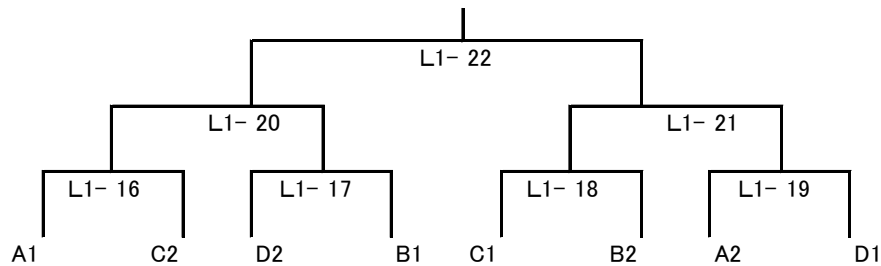

B ブロック

	沼田 三上	浦安クラブ 一般	伊藤 根本	千葉商大 千葉商大	橋本 長田	スリーセブン スリーセブン
沼田 三上			L1- 2		L1- 7	
伊藤 根本					L1- 12	
橋本 長田						

C ブロック

	石川 片倉	浦安クラブ 一般	宮澤 杉本	スリーセブン スリーセブン	犬飼 中井	浦安クラブ 一般	伊藤 羽若部	中袖倶楽部 中袖倶楽部
石川 片倉			L1- 3		L1- 8		L1- 13	
宮澤 杉本					L1- 14		L1- 9	
犬飼 中井							L1- 4	
伊藤 羽若部								

D ブロック

	小柳 松崎	スリーセブン スリーセブン	松田 山下	千葉商大 千葉商大	糸井 小川	習志野市 浦安クラブ
小柳 松崎			L1- 5		L1- 10	
松田 山下					L1- 15	
糸井 小川						

女子 2 部

A ブロック

	鶴岡 黒澤	一般 一般	荻田 山根	浦安フレンズ 浦安フレンズ	斉木 西脇	ベイエリア ベイエリア	関口 久保田	浦安クラブ 浦安クラブ
鶴岡 黒澤			L2- 1		L2- 7		L2- 13	
荻田 山根					L2- 14		L2- 8	
斉木 西脇							L2- 2	
関口 久保田								