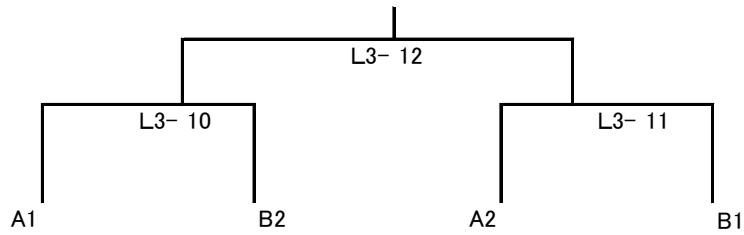

清酒	見明川			L3- 7
細田	見明川			
石野	シトルサークル			
芹澤	シトルサークル			

永田	TSUBASA			L3- 9	L3- 6
中	TSUBASA				
田山	浦安フレンズ				
中川	ヘイエリア				L3- 3
市川	シトルサークル				
合田	シトルサークル