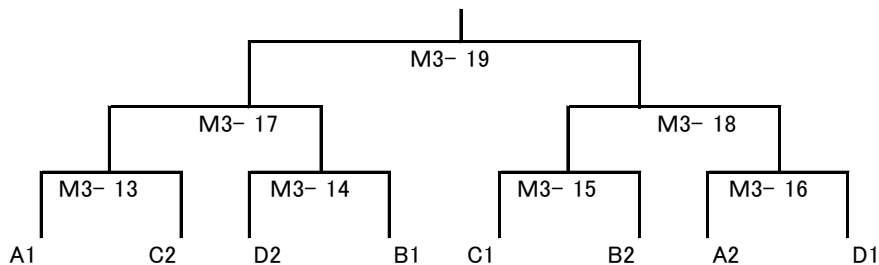

G ブロック

	三富 碓	NTTテ-タ NTTテ-タ	中村 西垣	実践学園 実践学園	本田 林	team777 team777	金本 吉永	へいエリア 一般
三富 碓			M2- 13		M2- 29		M2- 45	
中村 西垣					M2- 46		M2- 30	
本田 林							M2- 14	
金本 吉永								

H ブロック

	日下部 藤田	はね馬 はね馬	神田 福留	実践学園 実践学園	田中 高田	へいエリア へいエリア	新村 朝倉	浦安クラブ 浦安クラブ
日下部 藤田			M2- 15		M2- 31		M2- 47	
神田 福留					M2- 48		M2- 32	
田中 高田							M2- 16	
新村 朝倉								

男子 3 部

A ブロック

	合田 峰岸 ベイエリア	松山 上杉 入船	今野 一戸 浦安クラブ
合田 峰岸 ベイエリア		M3- 1	M3- 5
松山 上杉 入船			M3- 9
今野 一戸 浦安クラブ			

B ブロック

	鈴木 佐藤 Wednesday	大沢 高野 見明川	藤田 山之内 入船
鈴木 佐藤 Wednesday		M3- 2	M3- 6
大沢 高野 見明川			M3- 10
藤田 山之内 入船			

C ブロック

	桑川 川原 Wednesday	山崎 枝波 ベイエリア	坂上 安達 入船
桑川 川原 Wednesday		M3- 3	M3- 7
山崎 枝波 ベイエリア			M3- 11
坂上 安達 見明川			

D ブロック

	柿沼 佐藤 サタデークラブ	寺田 吉村 一般	吉岡 松浦 ベイエリア
柿沼 佐藤 サタデークラブ		M3- 4	M3- 8
寺田 吉村 一般			M3- 12
吉岡 松浦 ベイエリア			