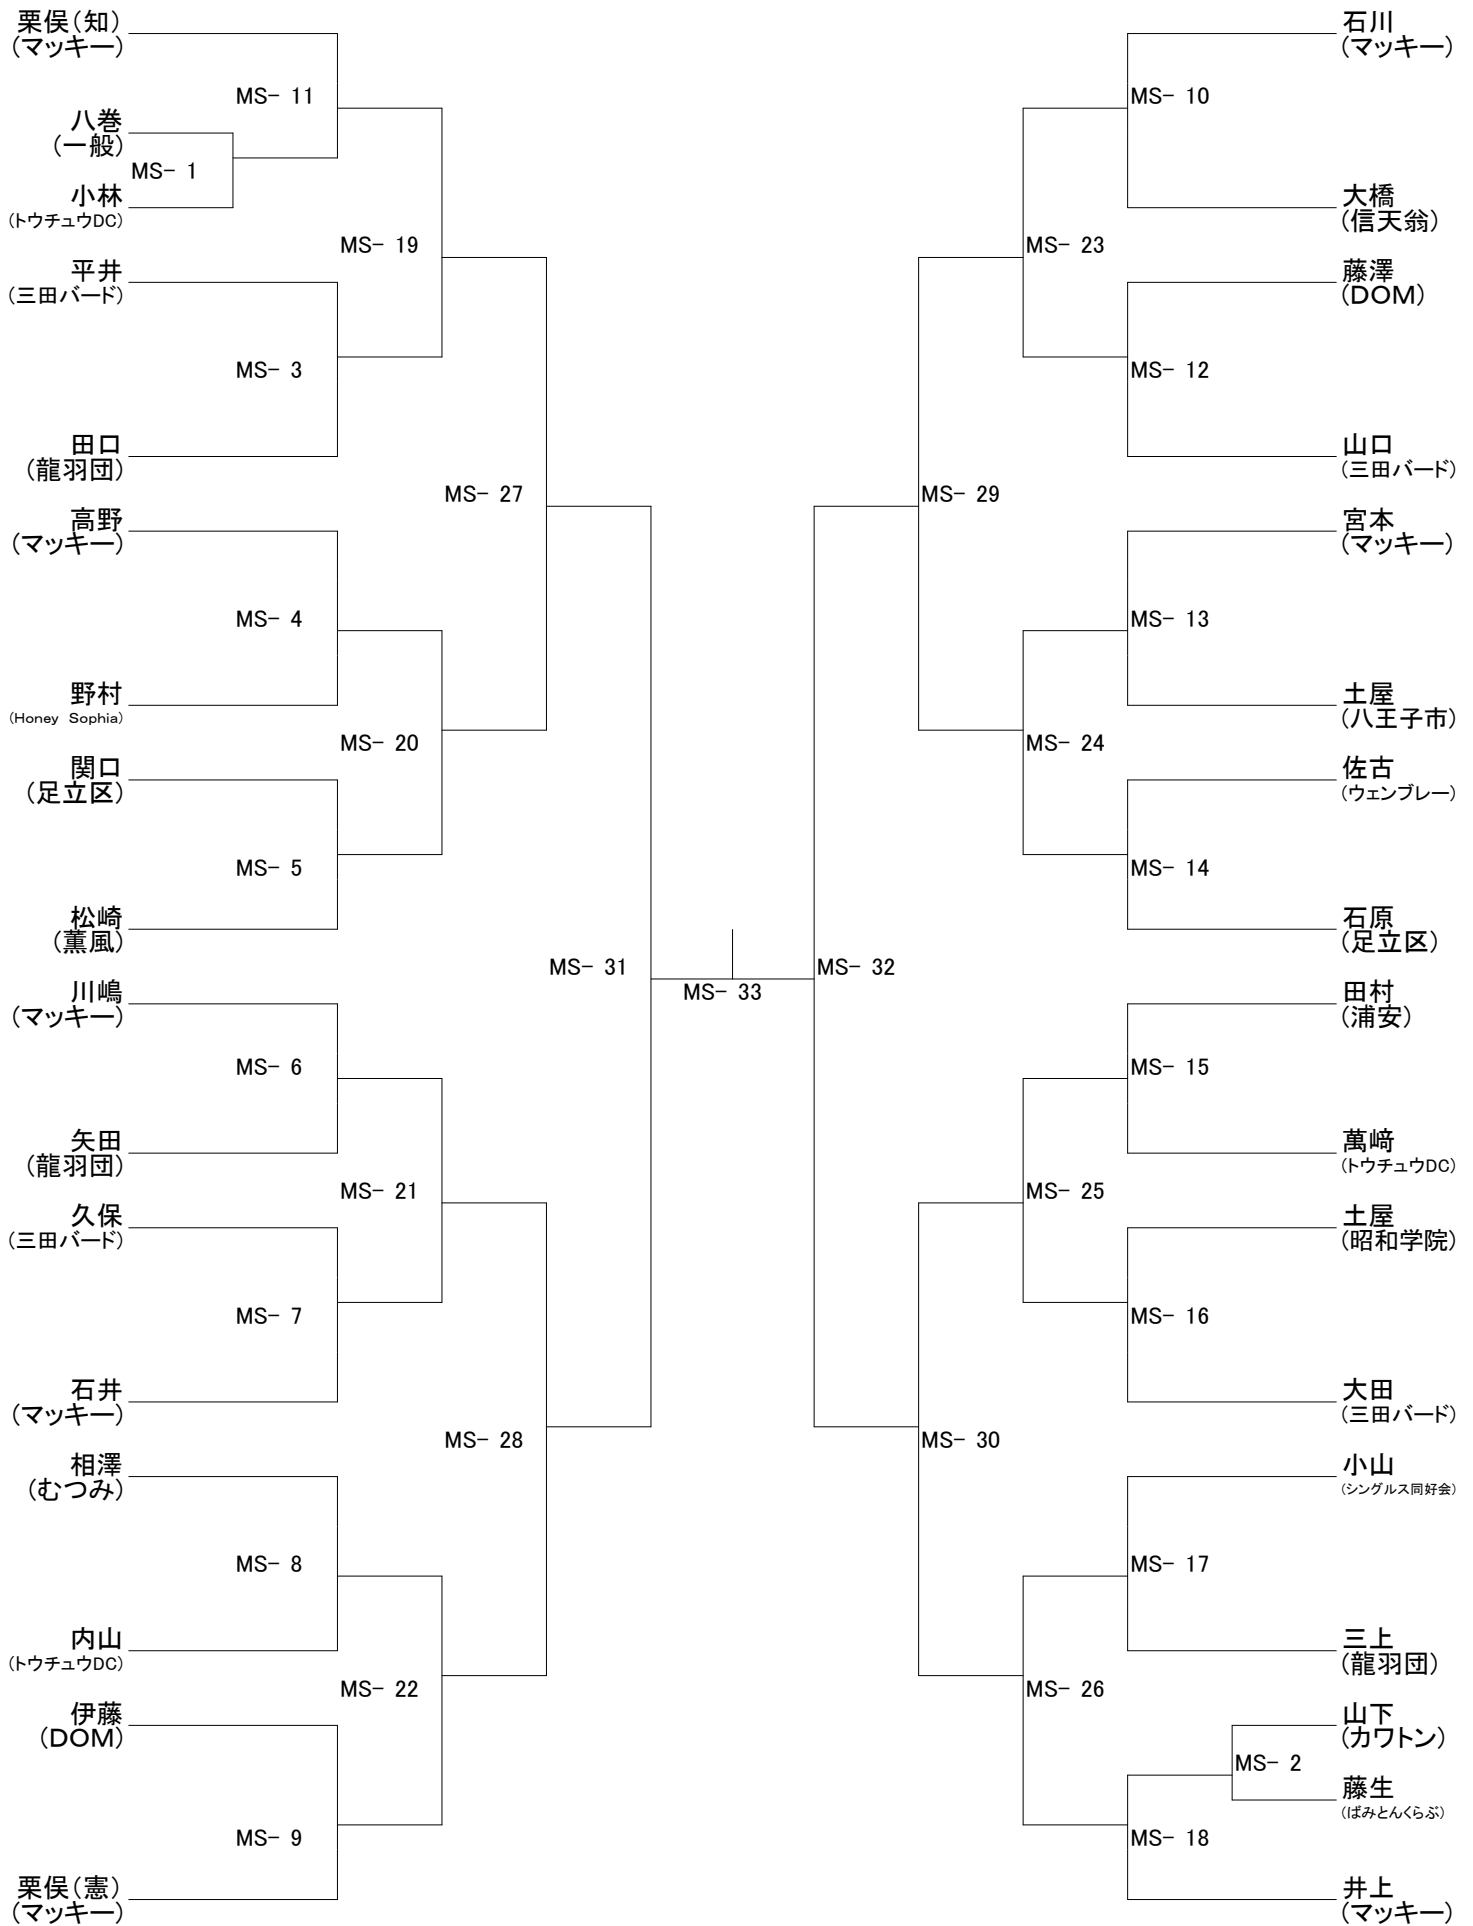

第38回 浦安市バドミントン選手権 シングルス大会

令和3年7月22日(祝)

於:浦安市運動公園総合体育館

タイムテーブル

第1試合主審 時間	コート番号										サブアリーナ		
	メインアリーナ										サブアリーナ		
	番条	田村	一戸	清水	木村	清水	民部田	若林	高橋	寺内	浦安	入船	ベイ
	1	2	3	4	5	6	7	8	9	10	11	12	13
9:15	M2-1	M2-2	M2-3	M2-4	M2-5	M2-6	M2-7	M2-8	M2-9	M2-10	M3-1	M3-2	M3-3
	M2-11	MS-1	MS-2	M1-1	M1-2	M1-3	M1-4	M1-5	LS-1	LS-2	M3-4	M3-5	M3-6
10:10	L1-1	L1-2	L2-1	L2-2	L2-3	L2-4	L2-5	L2-6	L2-7	L3-1	M3-7	M3-8	M3-9
	L3-2	L3-3	L4-1	L4-2	L5-1	L5-2	M2-12	M2-13	M2-14	M2-15	M3-10	M3-11	M4-1
11:05	M2-16	M2-17	M2-18	M2-19	M2-20	M2-21	M2-22	M2-23	M2-24	M2-25	M4-2	M4-3	M5-1
	M2-26	M2-27	MS-3	MS-4	MS-5	MS-6	MS-7	MS-8	MS-9	MS-10	M3-12	M3-13	M3-14
12:00	MS-11	MS-12	MS-13	MS-14	MS-15	MS-16	MS-17	MS-18	M1-6	M1-7	M3-15	M3-16	M3-17
	M1-8	M1-9	M1-10	M1-11	M1-12	M1-13	M1-14	M1-15	M1-16	M1-17	M3-18	M3-19	M4-4
12:55	M1-18	M1-19	M1-20	M1-21	LS-3	L1-3	L1-4	L1-5	L1-6	L2-8	M4-5	M4-6	M4-7
	L2-9	L2-10	L2-11	L3-4	L3-5	L4-3	L5-3	L5-4	M2-28	M2-29	M5-2	M5-3	M3-20
14:00	M2-30	M2-31	M2-32	M2-33	M2-34	M2-35	MS-19	MS-20	MS-21	MS-22	M3-21	M3-22	M3-23
	MS-23	MS-24	MS-25	MS-26	M1-22	M1-23	M1-24	M1-25	M1-26	M1-27	M4-8	M4-9	M5-4
15:00	M1-28	M1-29	L1-7	L1-8	L2-12	L2-13	L3-6	L5-5	M2-36	M2-37	M3-24	M3-25	M4-10
	M2-38	M2-39	MS-27	MS-28	MS-29	MS-30					M3-26		
16:00	M1-30	M1-31	M1-32	M1-33	L1-9	L2-14							
	M2-40	M2-41	MS-31	MS-32	M1-34	M1-35							
17:00	M2-42	MS-33	M1-36										

メインアリーナ

9	10
7	8
5	6
3	4
1	2
本部席	

サブアリーナ

11	12	13
本部席		

- ・日本バドミントン協会競技規則および大会運営規定にて行います。
- ・点数は21点3ゲーム、延長無しです。
- ・前の試合の敗者に主審、次の試合の方に線審をお願いします。
- ・3列目以降のコートは固定ではなく、空いたコートから入ります。
- ・負けた方はスコアボードを持って本部までお願いします。
- ・前の試合が終わりましたら、線審席より速やかにコートへ入り進行にご協力ください。
- ・試合前の練習はありません。
- ・優勝者は次回上位のランクで参加していただきます。
- ・各部の優勝者は次回の試合、招待選手となります。
- * 事故や怪我につきましては、個人での対応をお願いします。**

☆今年度試合予定

- ・2月27日(日) 団体戦
- ・3月26日(土) ダブルス選手権大会

男子 S 部

男子 1 部

男子 2 部

男子 3 部

男子 4 部

男子 5 部