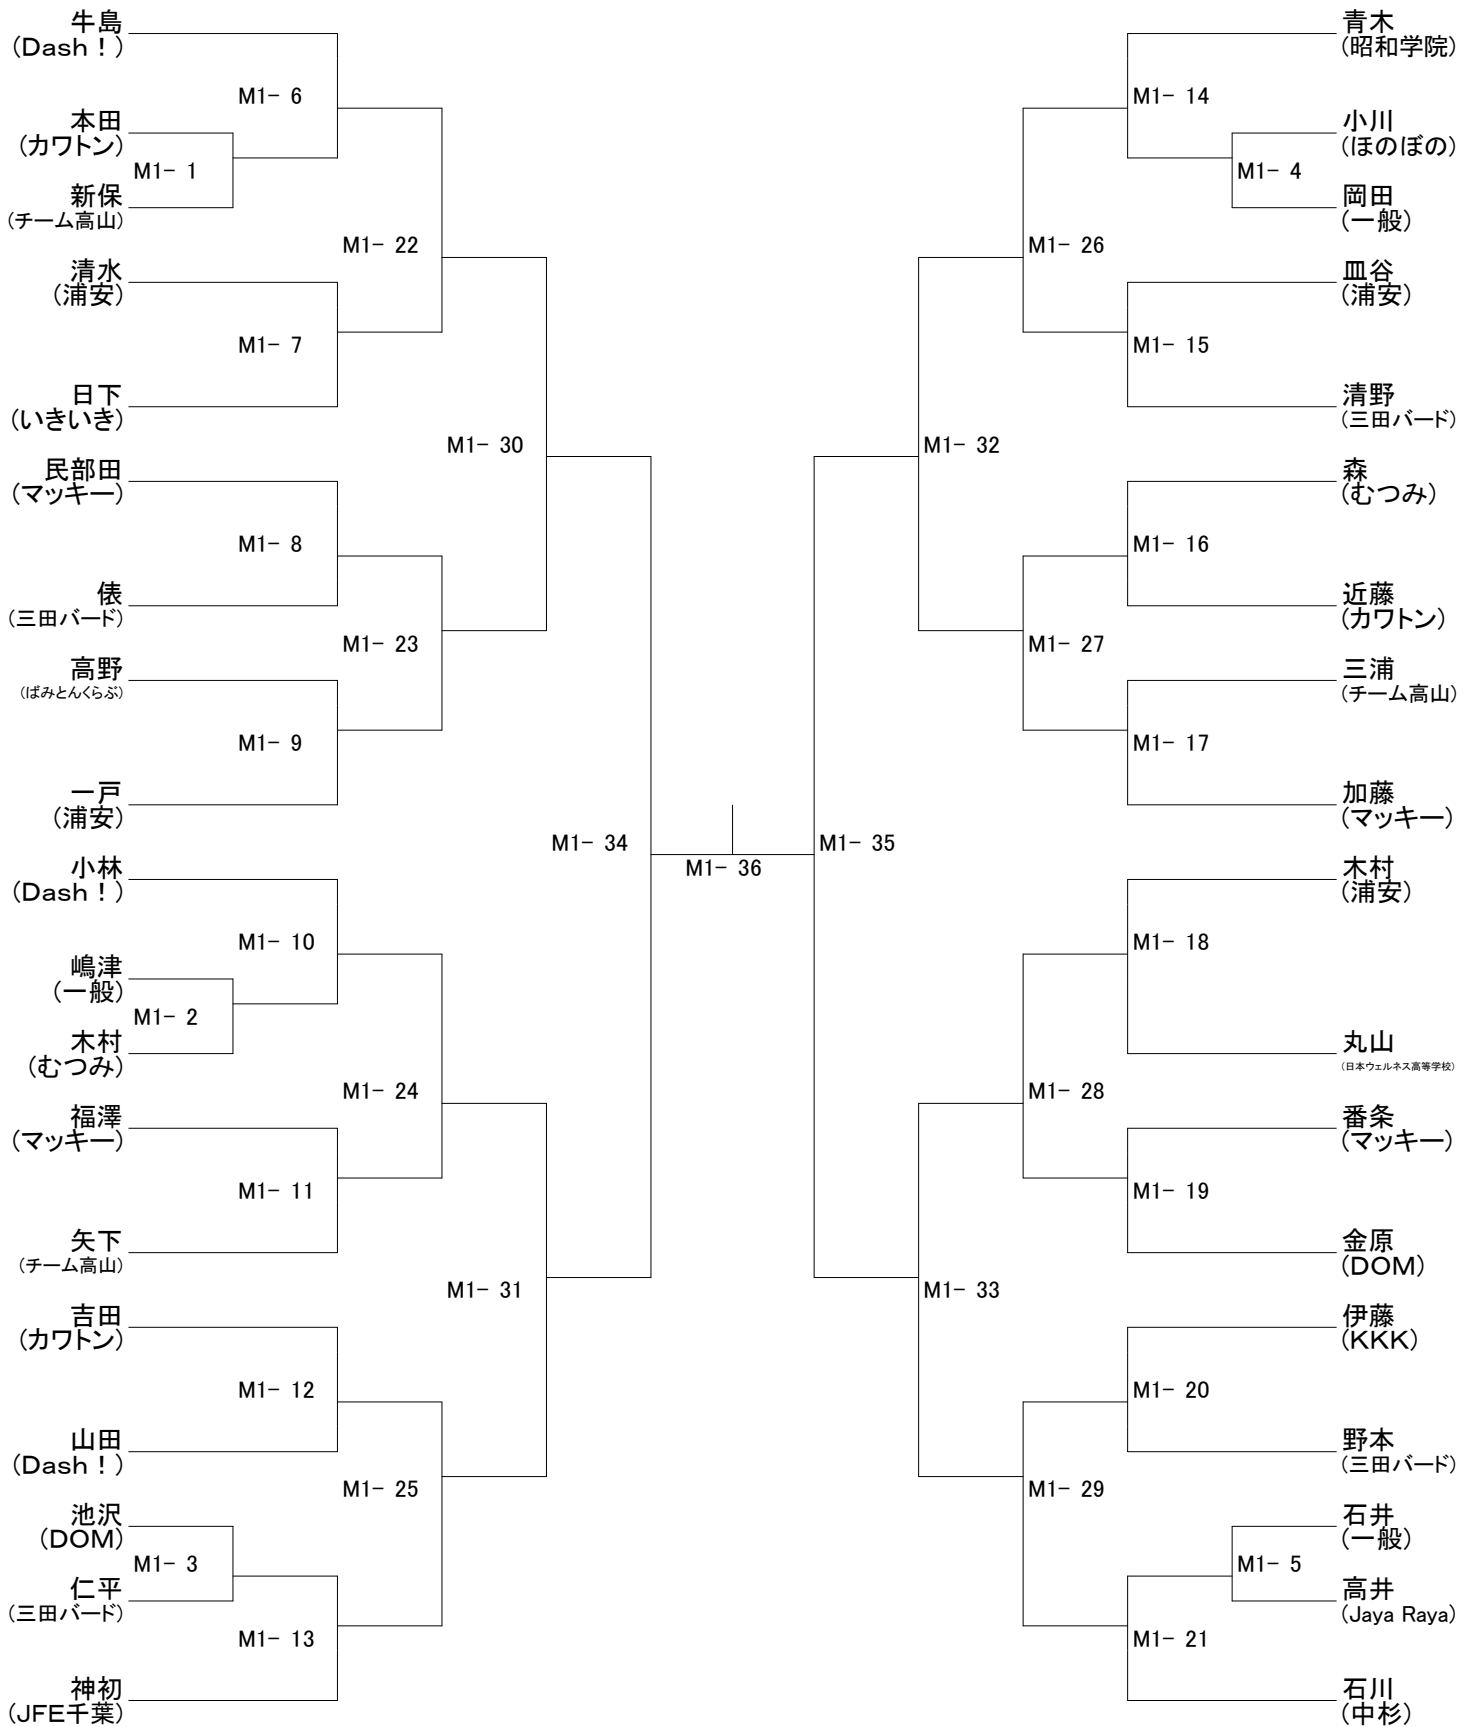

第38回 浦安市バドミントン選手権 シングルス大会

令和3年7月22日(祝)

於:浦安市運動公園総合体育館

タイムテーブル

第1試合主審 時間	コート番号										サブアリーナ		
	メインアリーナ										サブアリーナ		
	番条	田村	一戸	清水	木村	清水	民部田	若林	高橋	寺内	浦安	入船	ベイ
	1	2	3	4	5	6	7	8	9	10	11	12	13
9:15	M2-1	M2-2	M2-3	M2-4	M2-5	M2-6	M2-7	M2-8	M2-9	M2-10	M3-1	M3-2	M3-3
	M2-11	MS-1	MS-2	M1-1	M1-2	M1-3	M1-4	M1-5	LS-1	LS-2	M3-4	M3-5	M3-6
10:10	L1-1	L1-2	L2-1	L2-2	L2-3	L2-4	L2-5	L2-6	L2-7	L3-1	M3-7	M3-8	M3-9
	L3-2	L3-3	L4-1	L4-2	L5-1	L5-2	M2-12	M2-13	M2-14	M2-15	M3-10	M3-11	M4-1
11:05	M2-16	M2-17	M2-18	M2-19	M2-20	M2-21	M2-22	M2-23	M2-24	M2-25	M4-2	M4-3	M5-1
	M2-26	M2-27	MS-3	MS-4	MS-5	MS-6	MS-7	MS-8	MS-9	MS-10	M3-12	M3-13	M3-14
12:00	MS-11	MS-12	MS-13	MS-14	MS-15	MS-16	MS-17	MS-18	M1-6	M1-7	M3-15	M3-16	M3-17
	M1-8	M1-9	M1-10	M1-11	M1-12	M1-13	M1-14	M1-15	M1-16	M1-17	M3-18	M3-19	M4-4
12:55	M1-18	M1-19	M1-20	M1-21	LS-3	L1-3	L1-4	L1-5	L1-6	L2-8	M4-5	M4-6	M4-7
	L2-9	L2-10	L2-11	L3-4	L3-5	L4-3	L5-3	L5-4	M2-28	M2-29	M5-2	M5-3	M3-20
14:00	M2-30	M2-31	M2-32	M2-33	M2-34	M2-35	MS-19	MS-20	MS-21	MS-22	M3-21	M3-22	M3-23
	MS-23	MS-24	MS-25	MS-26	M1-22	M1-23	M1-24	M1-25	M1-26	M1-27	M4-8	M4-9	M5-4
15:00	M1-28	M1-29	L1-7	L1-8	L2-12	L2-13	L3-6	L5-5	M2-36	M2-37	M3-24	M3-25	M4-10
	M2-38	M2-39	MS-27	MS-28	MS-29	MS-30					M3-26		
16:00	M1-30	M1-31	M1-32	M1-33	L1-9	L2-14							
	M2-40	M2-41	MS-31	MS-32	M1-34	M1-35							
17:00	M2-42	MS-33	M1-36										

メインアリーナ

9	10
7	8
5	6
3	4
1	2
本部席	

サブアリーナ

11	12	13
本部席		

- ・日本バドミントン協会競技規則および大会運営規定にて行います。
- ・点数は21点3ゲーム、延長無しです。
- ・前の試合の敗者に主審、次の試合の方に線審をお願いします。
- ・3列目以降のコートは固定ではなく、空いたコートから入ります。
- ・負けた方はスコアボードを持って本部までお願いします。
- ・前の試合が終わりましたら、線審席より速やかにコートへ入り進行にご協力ください。
- ・試合前の練習はありません。
- ・優勝者は次回上位のランクで参加していただきます。
- ・各部の優勝者は次回の試合、招待選手となります。
- * 事故や怪我につきましては、個人での対応をお願いします。**

☆今年度試合予定

- ・2月27日(日) 団体戦
- ・3月26日(土) ダブルス選手権大会

男子 S 部

男子 1 部

男子 2 部

男子 3 部

男子 4 部

男子 5 部

女子 S 部

女子 1 部

女子 2 部

女子 3 部

女子 4 部

女子 5 部