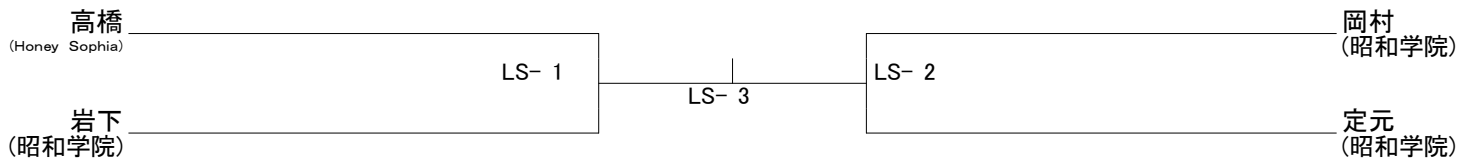

☆今年度試合予定

- ・2月27日(日) 団体戦
- ・3月26日(土) ダブルス選手権大会

男子 S 部

男子 1 部

男子 2 部

男子 3 部

男子 4 部

男子 5 部

女子 S 部

女子 1 部

女子 2 部

女子 3 部

女子 4 部

女子 5 部