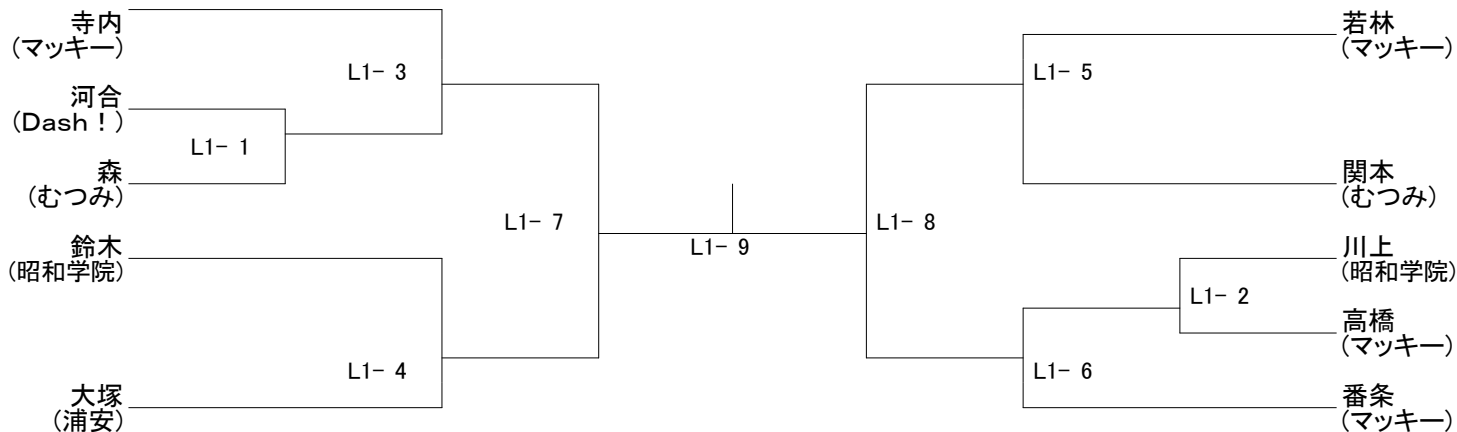

第38回 浦安市バドミントン選手権 シングルス大会

令和3年7月22日(祝)

於:浦安市運動公園総合体育館

タイムテーブル

第1試合主審 時間	コート番号										サブアリーナ		
	メインアリーナ										サブアリーナ		
	番条	田村	一戸	清水	木村	清水	民部田	若林	高橋	寺内	浦安	入船	ベイ
	1	2	3	4	5	6	7	8	9	10	11	12	13
9:15	M2-1	M2-2	M2-3	M2-4	M2-5	M2-6	M2-7	M2-8	M2-9	M2-10	M3-1	M3-2	M3-3
	M2-11	MS-1	MS-2	M1-1	M1-2	M1-3	M1-4	M1-5	LS-1	LS-2	M3-4	M3-5	M3-6
10:10	L1-1	L1-2	L2-1	L2-2	L2-3	L2-4	L2-5	L2-6	L2-7	L3-1	M3-7	M3-8	M3-9
	L3-2	L3-3	L4-1	L4-2	L5-1	L5-2	M2-12	M2-13	M2-14	M2-15	M3-10	M3-11	M4-1
11:05	M2-16	M2-17	M2-18	M2-19	M2-20	M2-21	M2-22	M2-23	M2-24	M2-25	M4-2	M4-3	M5-1
	M2-26	M2-27	MS-3	MS-4	MS-5	MS-6	MS-7	MS-8	MS-9	MS-10	M3-12	M3-13	M3-14
12:00	MS-11	MS-12	MS-13	MS-14	MS-15	MS-16	MS-17	MS-18	M1-6	M1-7	M3-15	M3-16	M3-17
	M1-8	M1-9	M1-10	M1-11	M1-12	M1-13	M1-14	M1-15	M1-16	M1-17	M3-18	M3-19	M4-4
12:55	M1-18	M1-19	M1-20	M1-21	LS-3	L1-3	L1-4	L1-5	L1-6	L2-8	M4-5	M4-6	M4-7
	L2-9	L2-10	L2-11	L3-4	L3-5	L4-3	L5-3	L5-4	M2-28	M2-29	M5-2	M5-3	M3-20
14:00	M2-30	M2-31	M2-32	M2-33	M2-34	M2-35	MS-19	MS-20	MS-21	MS-22	M3-21	M3-22	M3-23
	MS-23	MS-24	MS-25	MS-26	M1-22	M1-23	M1-24	M1-25	M1-26	M1-27	M4-8	M4-9	M5-4
15:00	M1-28	M1-29	L1-7	L1-8	L2-12	L2-13	L3-6	L5-5	M2-36	M2-37	M3-24	M3-25	M4-10
	M2-38	M2-39	MS-27	MS-28	MS-29	MS-30					M3-26		
16:00	M1-30	M1-31	M1-32	M1-33	L1-9	L2-14							
	M2-40	M2-41	MS-31	MS-32	M1-34	M1-35							
17:00	M2-42	MS-33	M1-36										

メインアリーナ

9	10
7	8
5	6
3	4
1	2
本部席	

サブアリーナ

11	12	13
本部席		

- ・日本バドミントン協会競技規則および大会運営規定にて行います。
- ・点数は21点3ゲーム、延長無しです。
- ・前の試合の敗者に主審、次の試合の方に線審をお願いします。
- ・3列目以降のコートは固定ではなく、空いたコートから入ります。
- ・負けた方はスコアボードを持って本部までお願いします。
- ・前の試合が終わりましたら、線審席より速やかにコートへ入り進行にご協力ください。
- ・試合前の練習はありません。
- ・優勝者は次回上位のランクで参加していただきます。
- ・各部の優勝者は次回の試合、招待選手となります。
- * 事故や怪我につきましては、個人での対応をお願いします。**

☆今年度試合予定

- ・2月27日(日) 団体戦
- ・3月26日(土) ダブルス選手権大会

男子 S 部

男子 1 部

男子 2 部

男子 3 部

男子 4 部

男子 5 部

女子 S 部

女子 1 部

女子 2 部

女子 3 部

女子 4 部

女子 5 部