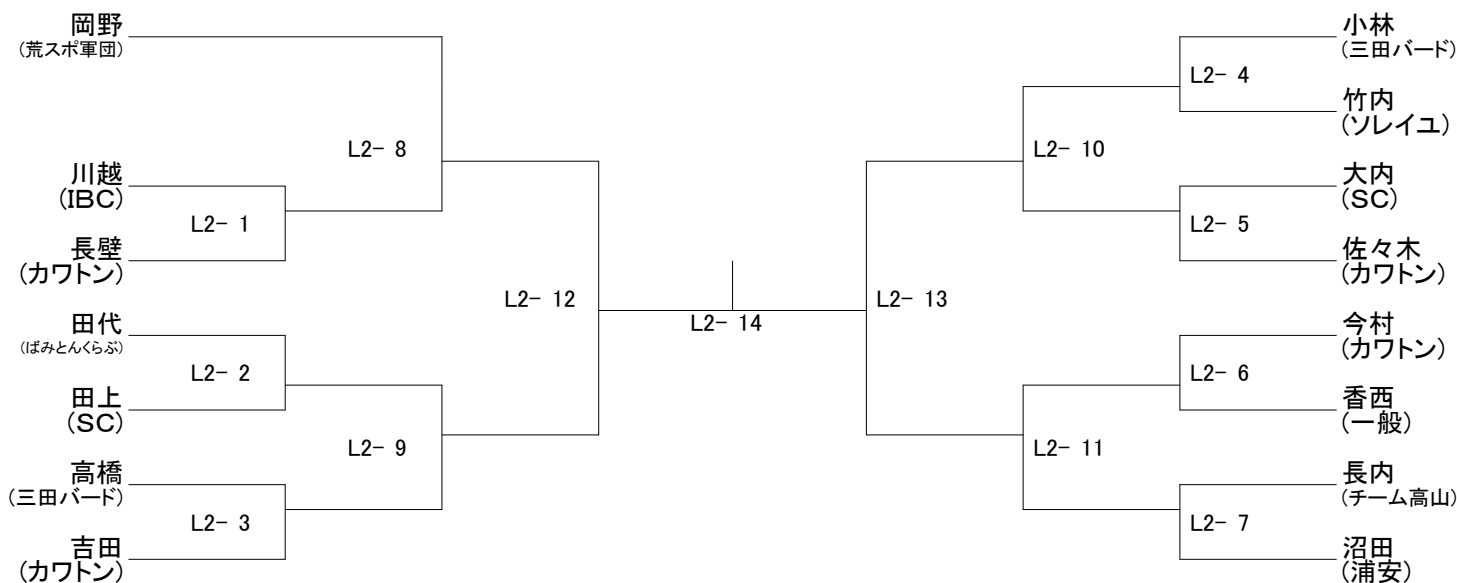

第38回 浦安市バドミントン選手権 シングルス大会

令和3年7月22日(祝)

於:浦安市運動公園総合体育館

タイムテーブル

第1試合主審 時間	コート番号										サブアリーナ		
	メインアリーナ										サブアリーナ		
	番条	田村	一戸	清水	木村	清水	民部田	若林	高橋	寺内	浦安	入船	ベイ
	1	2	3	4	5	6	7	8	9	10	11	12	13
9:15	M2-1	M2-2	M2-3	M2-4	M2-5	M2-6	M2-7	M2-8	M2-9	M2-10	M3-1	M3-2	M3-3
	M2-11	MS-1	MS-2	M1-1	M1-2	M1-3	M1-4	M1-5	LS-1	LS-2	M3-4	M3-5	M3-6
10:10	L1-1	L1-2	L2-1	L2-2	L2-3	L2-4	L2-5	L2-6	L2-7	L3-1	M3-7	M3-8	M3-9
	L3-2	L3-3	L4-1	L4-2	L5-1	L5-2	M2-12	M2-13	M2-14	M2-15	M3-10	M3-11	M4-1
11:05	M2-16	M2-17	M2-18	M2-19	M2-20	M2-21	M2-22	M2-23	M2-24	M2-25	M4-2	M4-3	M5-1
	M2-26	M2-27	MS-3	MS-4	MS-5	MS-6	MS-7	MS-8	MS-9	MS-10	M3-12	M3-13	M3-14
12:00	MS-11	MS-12	MS-13	MS-14	MS-15	MS-16	MS-17	MS-18	M1-6	M1-7	M3-15	M3-16	M3-17
	M1-8	M1-9	M1-10	M1-11	M1-12	M1-13	M1-14	M1-15	M1-16	M1-17	M3-18	M3-19	M4-4
12:55	M1-18	M1-19	M1-20	M1-21	LS-3	L1-3	L1-4	L1-5	L1-6	L2-8	M4-5	M4-6	M4-7
	L2-9	L2-10	L2-11	L3-4	L3-5	L4-3	L5-3	L5-4	M2-28	M2-29	M5-2	M5-3	M3-20
14:00	M2-30	M2-31	M2-32	M2-33	M2-34	M2-35	MS-19	MS-20	MS-21	MS-22	M3-21	M3-22	M3-23
	MS-23	MS-24	MS-25	MS-26	M1-22	M1-23	M1-24	M1-25	M1-26	M1-27	M4-8	M4-9	M5-4
15:00	M1-28	M1-29	L1-7	L1-8	L2-12	L2-13	L3-6	L5-5	M2-36	M2-37	M3-24	M3-25	M4-10
	M2-38	M2-39	MS-27	MS-28	MS-29	MS-30					M3-26		
16:00	M1-30	M1-31	M1-32	M1-33	L1-9	L2-14							
	M2-40	M2-41	MS-31	MS-32	M1-34	M1-35							
17:00	M2-42	MS-33	M1-36										

メインアリーナ

9	10
7	8
5	6
3	4
1	2
本部席	

サブアリーナ

11	12	13
本部席		

- ・日本バドミントン協会競技規則および大会運営規定にて行います。
- ・点数は21点3ゲーム、延長無しです。
- ・前の試合の敗者に主審、次の試合の方に線審をお願いします。
- ・3列目以降のコートは固定ではなく、空いたコートから入ります。
- ・負けた方はスコアボードを持って本部までお願いします。
- ・前の試合が終わりましたら、線審席より速やかにコートへ入り進行にご協力ください。
- ・試合前の練習はありません。
- ・優勝者は次回上位のランクで参加していただきます。
- ・各部の優勝者は次回の試合、招待選手となります。
- * 事故や怪我につきましては、個人での対応をお願いします。**

☆今年度試合予定

- ・2月27日(日) 団体戦
- ・3月26日(土) ダブルス選手権大会

男子 S 部

男子 1 部

男子 2 部

男子 3 部

男子 4 部

男子 5 部

女子 S 部

女子 1 部

女子 2 部

女子 3 部

女子 4 部

女子 5 部