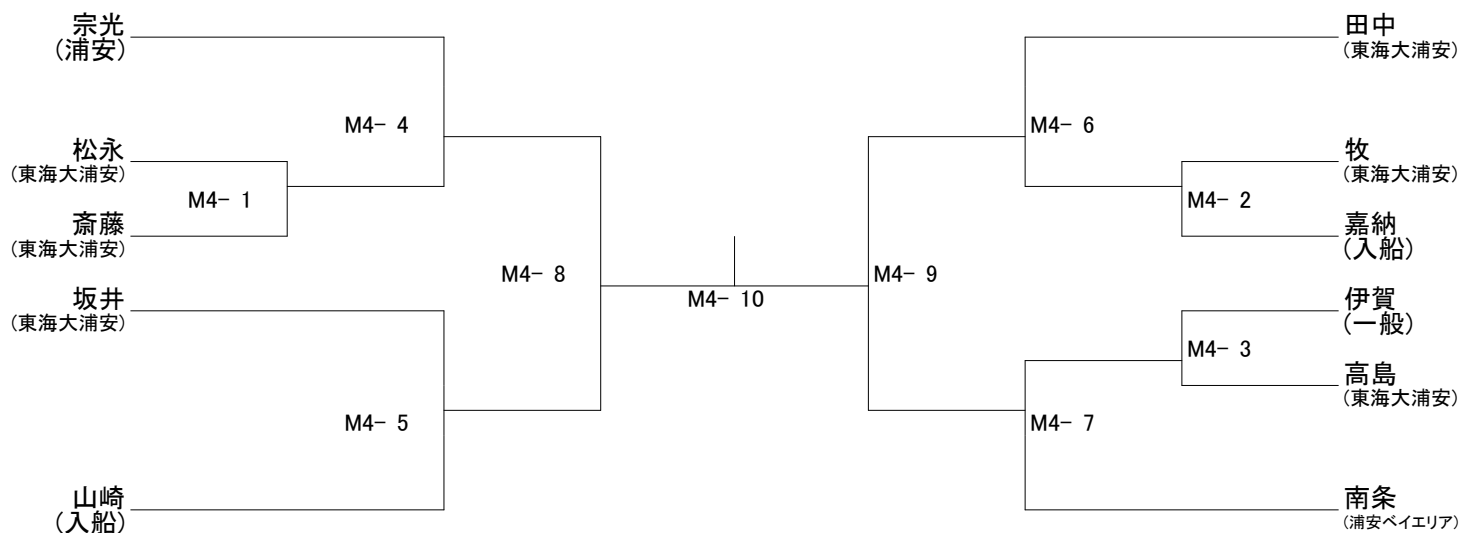

メインアリーナ

9	10
7	8
5	6
3	4
1	2
本部席	

サブアリーナ

11	12	13
本部席		

- ・日本バドミントン協会競技規則および大会運営規定にて行います。
- ・点数は21点3ゲーム、延長無しです。
- ・前の試合の敗者に主審、次の試合の方に線審をお願いします。
- ・3列目以降のコートは固定ではなく、空いたコートから入ります。
- ・負けた方はスコアボードを持って本部までお願いします。
- ・前の試合が終わりましたら、線審席より速やかにコートへ入り進行にご協力ください。
- ・試合前の練習はありません。
- ・優勝者は次回上位のランクで参加していただきます。
- ・各部の優勝者は次回の試合、招待選手となります。
- * 事故や怪我につきましては、個人での対応をお願いします。**

☆今年度試合予定

- ・2月27日(日) 団体戦
- ・3月26日(土) ダブルス選手権大会

男子 S 部

男子 1 部

男子 2 部

男子 3 部

男子 4 部

男子 5 部

女子 S 部

女子 1 部

女子 2 部

女子 3 部

女子 4 部

女子 5 部