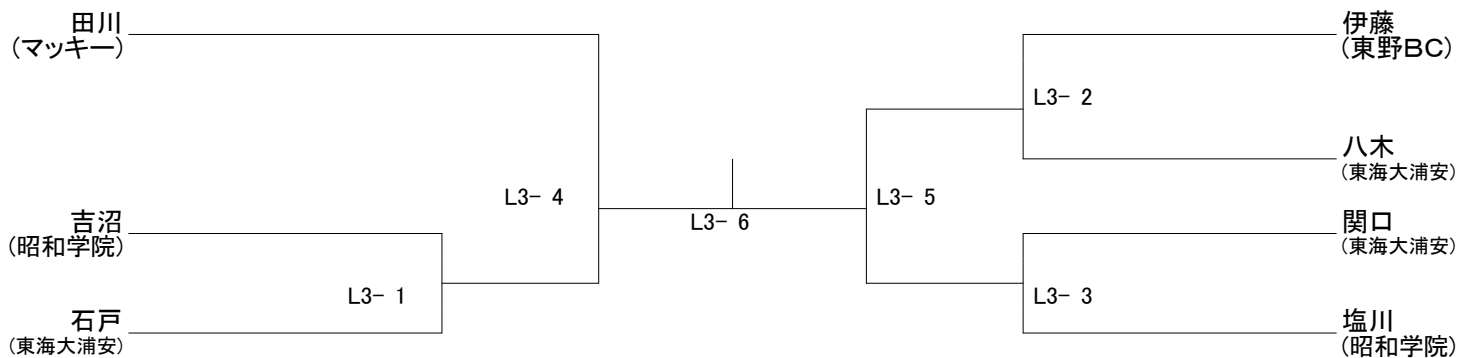

☆今年度試合予定

- ・2月27日(日) 団体戦
- ・3月26日(土) ダブルス選手権大会

男子 S 部

男子 1 部

男子 2 部

男子 3 部

男子 4 部

男子 5 部

女子 S 部

女子 1 部

女子 2 部

女子 3 部

女子 4 部

女子 5 部