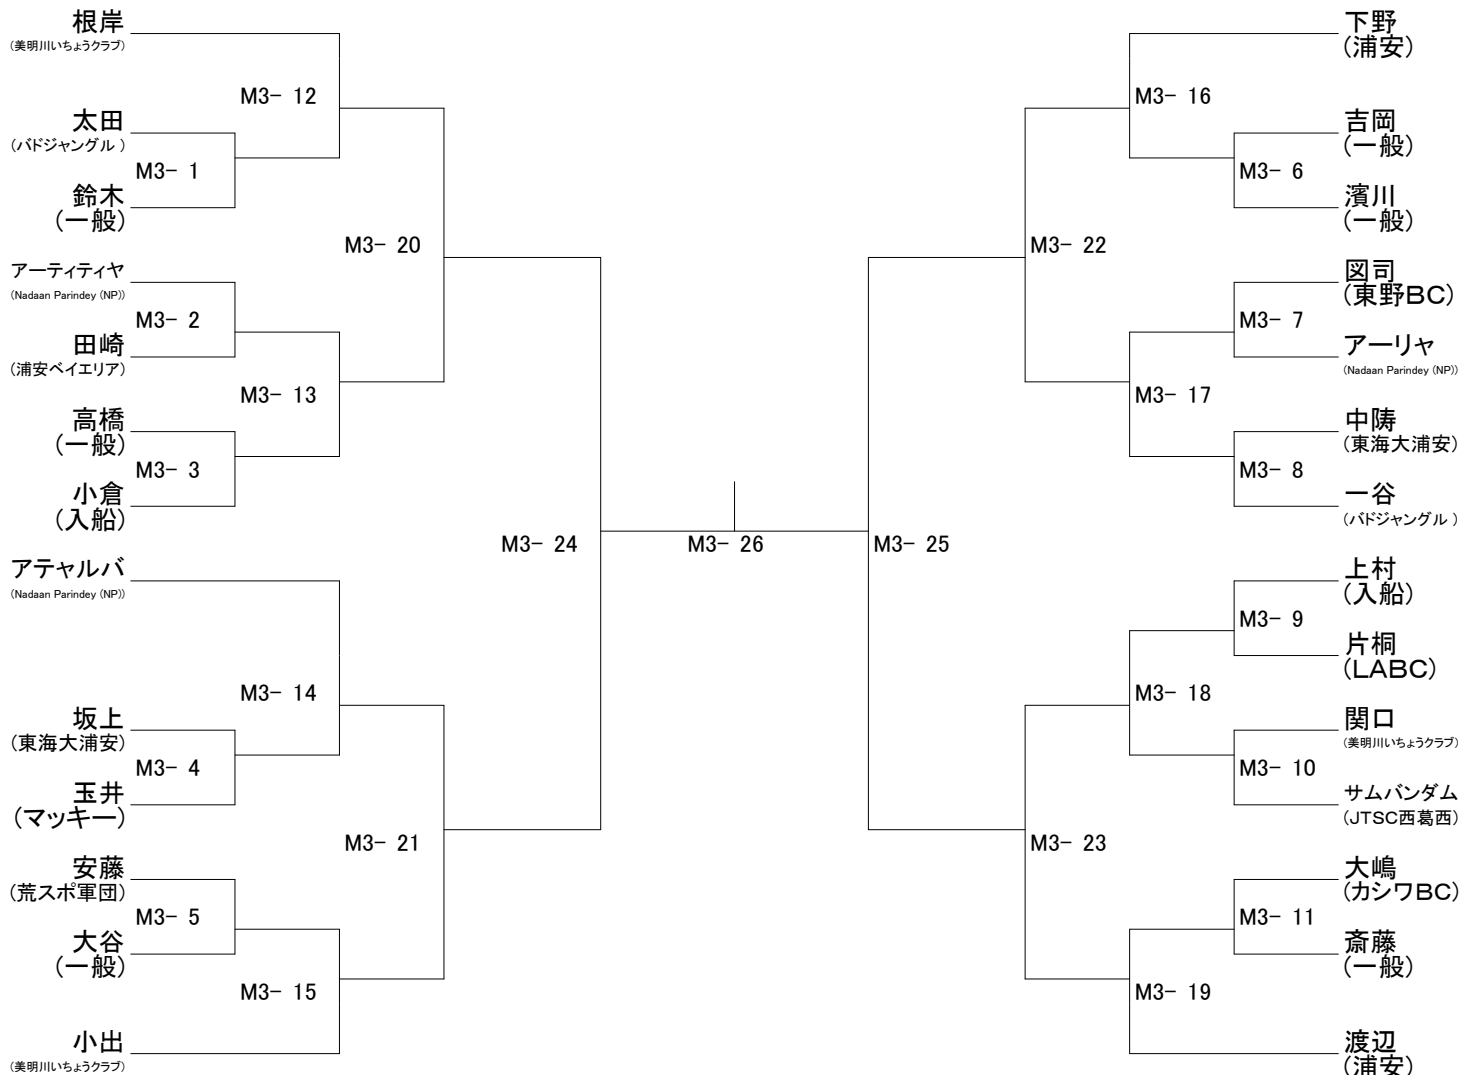

第38回 浦安市バドミントン選手権 シングルス大会

令和3年7月22日(祝)

於:浦安市運動公園総合体育館

タイムテーブル

第1試合主審 時間	コート番号										サブアリーナ		
	メインアリーナ										サブアリーナ		
	番条	田村	一戸	清水	木村	清水	民部田	若林	高橋	寺内	浦安	入船	ベイ
	1	2	3	4	5	6	7	8	9	10	11	12	13
9:15	M2-1	M2-2	M2-3	M2-4	M2-5	M2-6	M2-7	M2-8	M2-9	M2-10	M3-1	M3-2	M3-3
	M2-11	MS-1	MS-2	M1-1	M1-2	M1-3	M1-4	M1-5	LS-1	LS-2	M3-4	M3-5	M3-6
10:10	L1-1	L1-2	L2-1	L2-2	L2-3	L2-4	L2-5	L2-6	L2-7	L3-1	M3-7	M3-8	M3-9
	L3-2	L3-3	L4-1	L4-2	L5-1	L5-2	M2-12	M2-13	M2-14	M2-15	M3-10	M3-11	M4-1
11:05	M2-16	M2-17	M2-18	M2-19	M2-20	M2-21	M2-22	M2-23	M2-24	M2-25	M4-2	M4-3	M5-1
	M2-26	M2-27	MS-3	MS-4	MS-5	MS-6	MS-7	MS-8	MS-9	MS-10	M3-12	M3-13	M3-14
12:00	MS-11	MS-12	MS-13	MS-14	MS-15	MS-16	MS-17	MS-18	M1-6	M1-7	M3-15	M3-16	M3-17
	M1-8	M1-9	M1-10	M1-11	M1-12	M1-13	M1-14	M1-15	M1-16	M1-17	M3-18	M3-19	M4-4
12:55	M1-18	M1-19	M1-20	M1-21	LS-3	L1-3	L1-4	L1-5	L1-6	L2-8	M4-5	M4-6	M4-7
	L2-9	L2-10	L2-11	L3-4	L3-5	L4-3	L5-3	L5-4	M2-28	M2-29	M5-2	M5-3	M3-20
14:00	M2-30	M2-31	M2-32	M2-33	M2-34	M2-35	MS-19	MS-20	MS-21	MS-22	M3-21	M3-22	M3-23
	MS-23	MS-24	MS-25	MS-26	M1-22	M1-23	M1-24	M1-25	M1-26	M1-27	M4-8	M4-9	M5-4
15:00	M1-28	M1-29	L1-7	L1-8	L2-12	L2-13	L3-6	L5-5	M2-36	M2-37	M3-24	M3-25	M4-10
	M2-38	M2-39	MS-27	MS-28	MS-29	MS-30					M3-26		
16:00	M1-30	M1-31	M1-32	M1-33	L1-9	L2-14							
	M2-40	M2-41	MS-31	MS-32	M1-34	M1-35							
17:00	M2-42	MS-33	M1-36										

メインアリーナ

9	10
7	8
5	6
3	4
1	2
本部席	

サブアリーナ

11	12	13
本部席		

- ・日本バドミントン協会競技規則および大会運営規定にて行います。
- ・点数は21点3ゲーム、延長無しです。
- ・前の試合の敗者に主審、次の試合の方に線審をお願いします。
- ・3列目以降のコートは固定ではなく、空いたコートから入ります。
- ・負けた方はスコアボードを持って本部までお願いします。
- ・前の試合が終わりましたら、線審席より速やかにコートへ入り進行にご協力ください。
- ・試合前の練習はありません。
- ・優勝者は次回上位のランクで参加していただきます。
- ・各部の優勝者は次回の試合、招待選手となります。
- * 事故や怪我につきましては、個人での対応をお願いします。**

☆今年度試合予定

- ・2月27日(日) 団体戦
- ・3月26日(土) ダブルス選手権大会

男子 S 部

男子 1 部

男子 2 部

男子 3 部

男子 4 部

男子 5 部

女子 S 部

女子 1 部

女子 2 部

女子 3 部

女子 4 部

女子 5 部