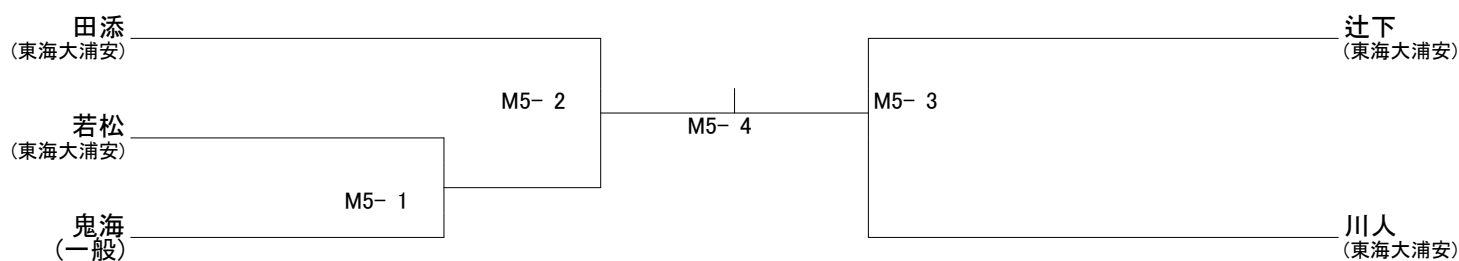

☆今年度試合予定

- ・2月27日(日) 団体戦
- ・3月26日(土) ダブルス選手権大会

男子 S 部

男子 1 部

男子 2 部

男子 3 部

男子 4 部

男子 5 部